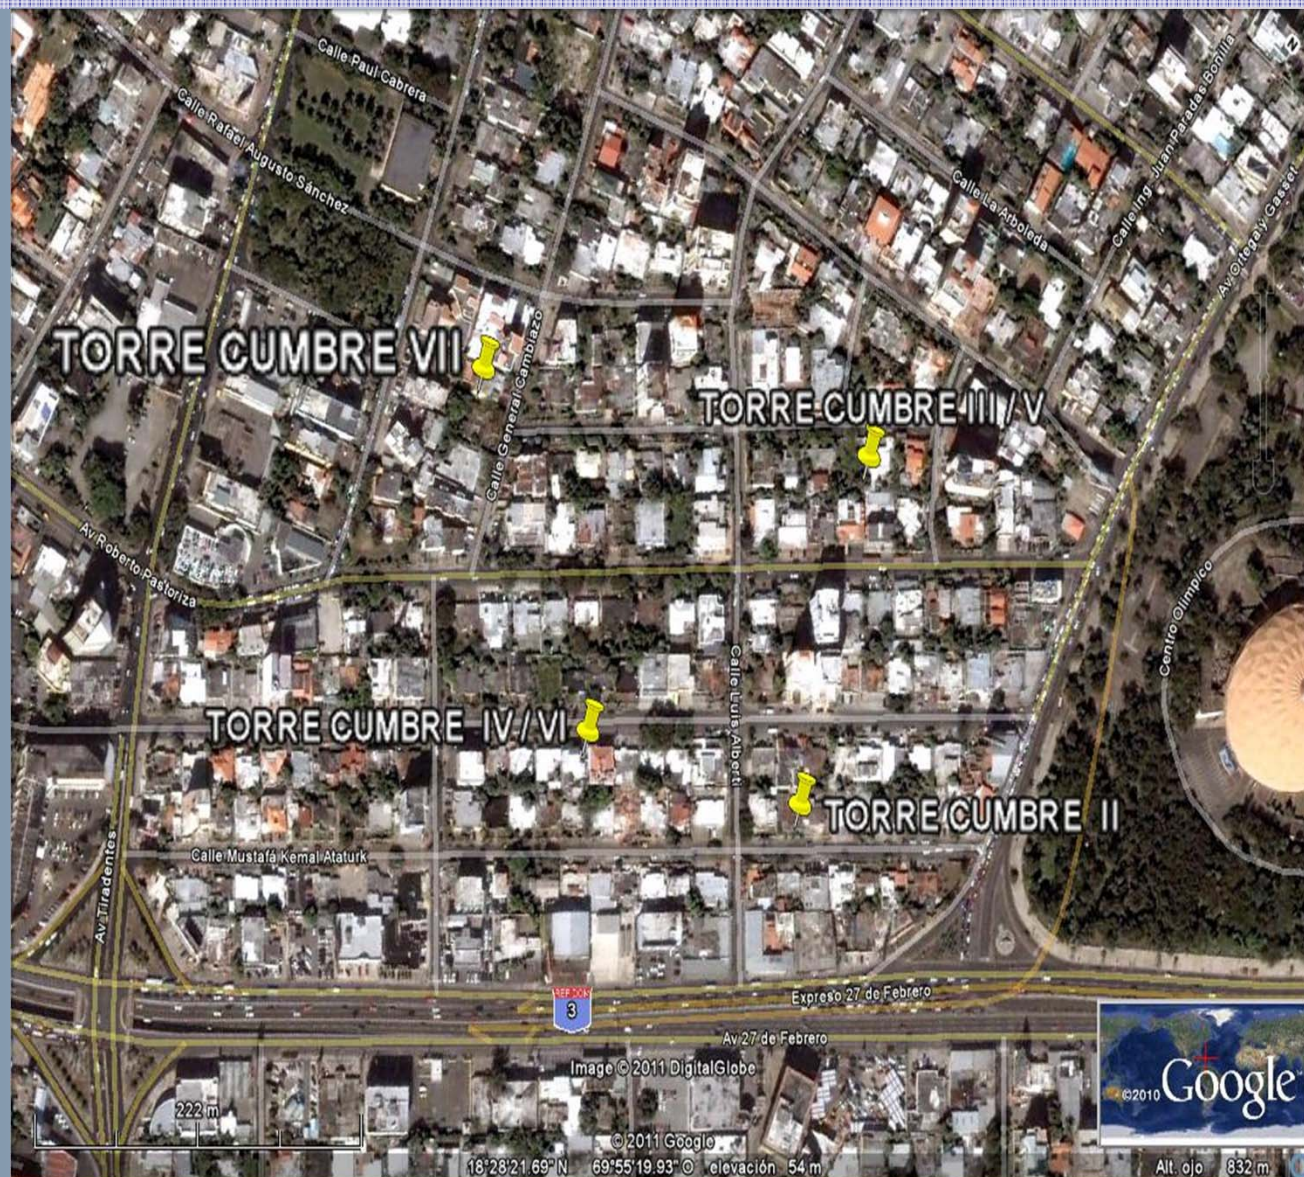

Ubicación

Av. 27 de Febrero 102, Edificio Miguel Mejía, Suite 302
La Esperilla, Santo Domingo, República Dominicana

CONSTRUCTORA CUMBRE C x A

Planta tipo

- Recibidor
- Baño de visita
- Sala
- Área para estudio
- Balcón
- Comedor
- Cocina pantry
- Estar familiar
- 3 habitaciones con vestidor y baño
- Closet de ropa blanca
- Área de lavado
- Cuarto de servicio